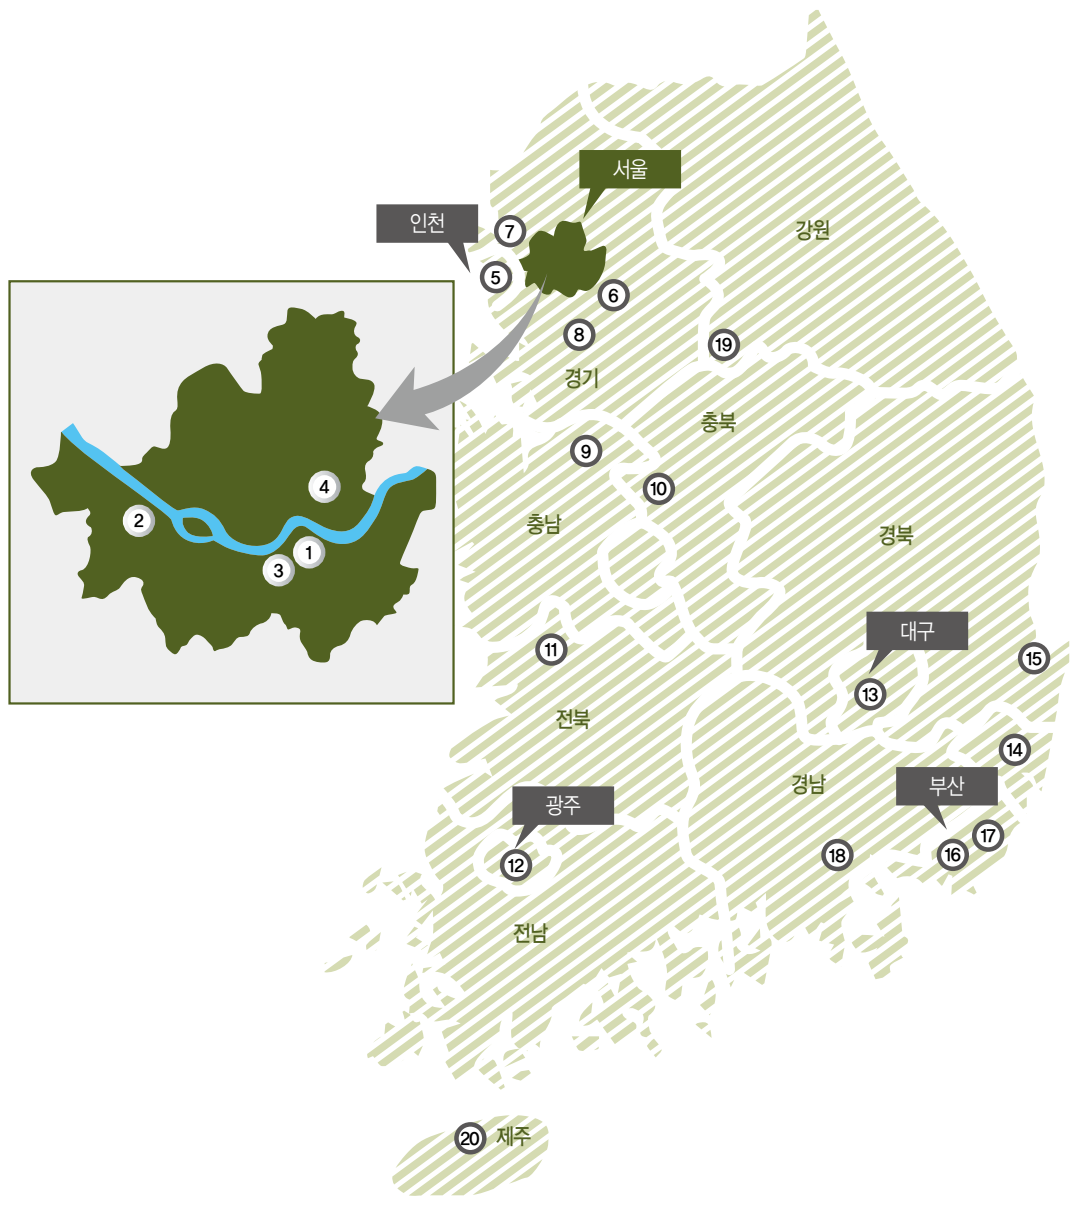

JEEP® 고객 지원 센터 (080-365-2470)
고객님의 니즈를 신속하게 파악하고 해결하기 위하여, 최적의 시스템과 함께 친절하게 상담하여 드리고 있습니다. 다양한 정보 제공과 원활한 커뮤니케이션을 위해 항상 노력하고 있습니다.
- 서비스 항목: 기술 상담 안내, 차량 구매 상담 연결, 클레임 접수, 견인 및 배터리/비상급유 등의 긴급 출동 응대
- 상담센터 운영 시간: 평일 09:00 ~ 20:00, 토요일 09:00 ~ 13:00, (일요일 휴무)
- 긴급 출동 / 견인 서비스 운영 시간: 365일, 24시간 연중 무휴

프리 메인テナンス 프로그램 (Free Maintenance Program, FMP)
FCA Korea는 유효 보유 기간 또는 주행거리 (선도래기준)까지 주요 소모성 부품 교환 및 점검 서비스 프로그램을 운영하고 있습니다. 가까운 공식 서비스 센터를 방문하시면 엔진오일 교환 등 각종 점검 및 부품 교체 서비스를 받으실 수 있습니다.

모빌리티 개런티 프로그램 (Mobility Guarantee Program, MGP)
고객님의께서 예기치 못한 사고에 따른 수리가 필요하신 경우 또는 보증 수리가 요구되는 경우 제공되는 서비스로서, 차량의 입고 및 수리기간의 불편을 최소화 하기 위해 적용됩니다.

JEEP® MOBILITY GUARANTEE

지프 모빌리티 개런티 프로그램

대차 서비스 (Courtesy Car Assistance)
지프 공식 딜러에서 판매된 차량으로 보증 수리 기간내 도로상에서 주행중 문제가 발생한 경우 고객님의 불편을 최소화하기 위해, 해당 공식 딜러를 통한 대차 서비스를 실시하고 있습니다. 안전 운행에 지장이 있는 경우 우선 대차 대상입니다. (본 서비스는 예약 상황 및 딜러 사정에 따라 서비스 제공의 제한이 있을 수 있으며, 부품 대기에 관한 경우는 제외됩니다)

24시간 긴급 출동 서비스 (24hours Roadside Assistance)
고객님의 차량이 보증 기간내에 주행과 관련하여 문제가 발생하였을 경우 고객지원센터를 통해 접수하여, 다음과 같은 연중 무휴 24시간 긴급 출동 서비스를 제공해 드립니다.
- 예비 타이어 교환 서비스 (일부차종 제외)
- 비상 급유 (일반 휘발유 및 경유, 1회 10리터, 연 2회 한정)
- 배터리 방전 지원 서비스
- 비상 차량 견인 서비스

사고차 무상 견인 서비스 (Car Accident Assistance)
갑작스러운 충돌 및 추돌 사고가 발생한 경우 고객지원센터를 통해 접수하여, 지정된 공식 서비스센터로의 무상 견인 서비스를 제공합니다. 또한 긴급성을 요구하지 않는 경우에는 고객님의과의 협의에 따라, 희망하시는 거주지역과 가까운 공식 서비스 센터로의 장거리 견인 서비스가 제공됩니다.

24시간 긴급출동서비스   **사고차량 무상견인서비스**

080-365-2470

SERVICE NETWORKS

① 서울 강남 서비스	씨엘 모터스	서울시 강남구 도곡동 542-4 (강남구 도곡로 224)	Tel. 1588-4450	Fax. 02) 574-8907
② 서울 강서 서비스	프리마 모터스	서울시 강서구 가양동 179-3 (강서구 양천로49길 7)	Tel. 02) 6925-0393	Fax. 02) 6925-0393
③ 서울 서초 서비스	빅토리 오토모티브	서울시 서초구 잠원동 55-5 (서초구 잠원로 183)	Tel. 02) 3478-0009	Fax. 02) 3476-0008
④ 서울 성동 서비스	렉스 모터스	서울시 성동구 성수동2가 299-26 (성동구 광나루로 228)	Tel. 02) 462-3131	Fax. 02) 462-3133
⑤ 인천 서비스	정은 모터스	인천광역시 동구 송림동 297-49 (동구 방축로191번길 21-6)	Tel. 032) 581-0166	Fax. 032) 572-8852
⑥ 분당 서비스	빅토리 오토모티브	경기도 용인시 기흥구 보정동 547-3 (기흥구 용구대로 2469번길 132)	Tel. 031) 896-0005	Fax. 031) 896-1313
⑦ 일산 서비스	프리마 모터스	경기도 고양시 일산서구 덕이동 452 (일산서구 덕이로 50-20)	Tel. 031) 922-0117	Fax. 031) 922-9454
⑧ 수원 서비스	보성 모터스	경기도 수원시 권선구 권선동 969-3 (권선구 경수대로 359)	Tel. 031) 237-4230	Fax. 031) 237-8622
⑨ 천안 서비스	비전 오토모빌	충남 천안시 서북구 백석동 290-3 (서북구 백석3로 13-6)	Tel. 041) 523-2211	Fax. 041) 523-2215
⑩ 청주 서비스	렉스 모터스	충북 청주시 흥덕구 봉명동 762 (흥덕구 직지대로 642)	Tel. 043) 277-3320	Fax. 043) 277-3321
⑪ 전주 서비스	라운 모터스	전북 전주시 덕진구 송천동 1가 807-2 (덕진구 두간2길 3-26)	Tel. 063) 271-7300	Fax. 063) 271-6500
⑫ 광주 서비스	선일 모터스	광주광역시 남구 송하동 371-1 (송암로24번길 39)	Tel. 062) 676-8371	Fax. 062) 676-8370
⑬ 대구 서비스	대경 모터스	대구광역시 수성구 황금동 759-12 (수성구 회망로 177)	Tel. 053) 564-0110	Fax. 053) 564-6191
⑭ 울산 서비스	빅토리 오토모티브	울산광역시 남구 달동 1340-6 (남구 변영로166번길 5)	Tel. 052) 272-7600	Fax. 052) 272-7609
⑮ 포항 서비스	경북 모터스	경북 포항시 남구 효자동 382-2 (남구 새천년대로 230)	Tel. 054) 283-5336	Fax. 054) 275-5336
⑯ 부산 수영 서비스(EL)	우진 모터스	부산광역시 수영구 광안동 183-26 (수영구 광남로 105)	Tel. 051) 755-8572	Fax. 051) 755-8575
⑰ 부산 해운대 서비스	우진 모터스	부산광역시 해운대구 송정동 137-4 (해운대구 해운대로 1101)	Tel. 051) 704-0065	Fax. 051) 703-8572
⑱ 창원 서비스	대경 모터스	경남 창원시 마산회원구 봉암동 385-1 (마산회원구 봉암북13길)	Tel. 055) 296-1005	Fax. 055) 296-1015
⑳ 원주 서비스	강원 모터스	강원도 원주시 소초면 장암리 766-1 (소초면 장막1길 14)	Tel. 033) 766-6301	Fax. 033) 746-6302
㉑ 제주 서비스	프리마 모터스	제주도 제주시 연동 2420 (제주시 일주서로 7822)	Tel. 064) 745-4588	Fax. 064) 745-4788