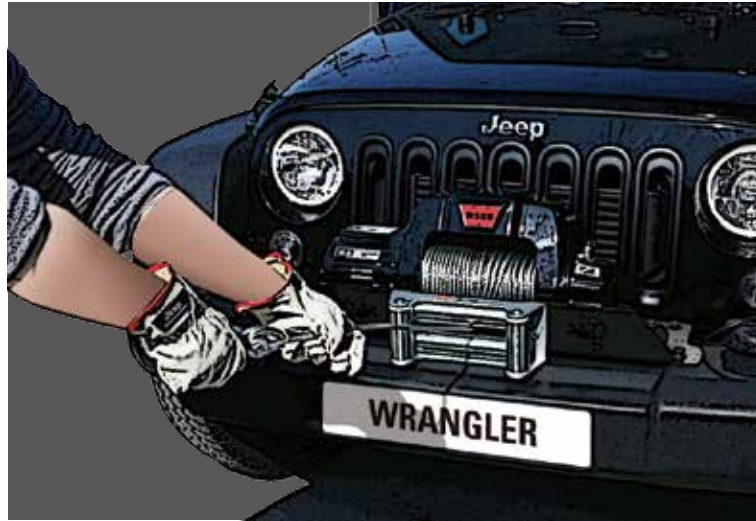

※ 장착 시 별도의 부품이 필요할 수 있으며, 도장 및 장착 공임비용은 각 딜러 서비스센터에 문의하시기 바랍니다.
※ 차량 옵션 및 연식에 따라 공급 및 적용되지 않는 부품이 있을 수 있으나 자세한 내용은 서비스센터에 문의하시기 바랍니다.

WINCHES

윈치는 원동형 드럼에 와이어 로프를 감아 중량물을 들어올리거나 끌어당길 수 있는 장치로서, 어떤 조건에서도 오프로드 주행이 가능하도록 지원하는 장비입니다.