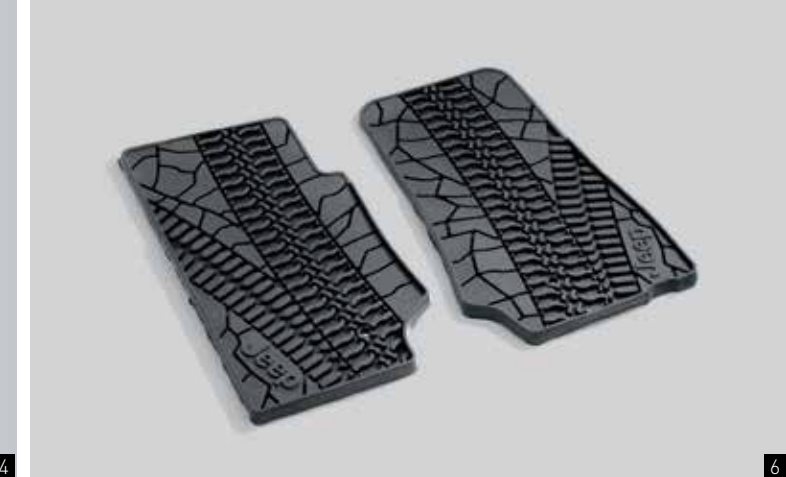

DRESS-UP EXTERIOR DRESS-UP INTERIOR OUTDOOR COLLECTION JEEP SERVICE